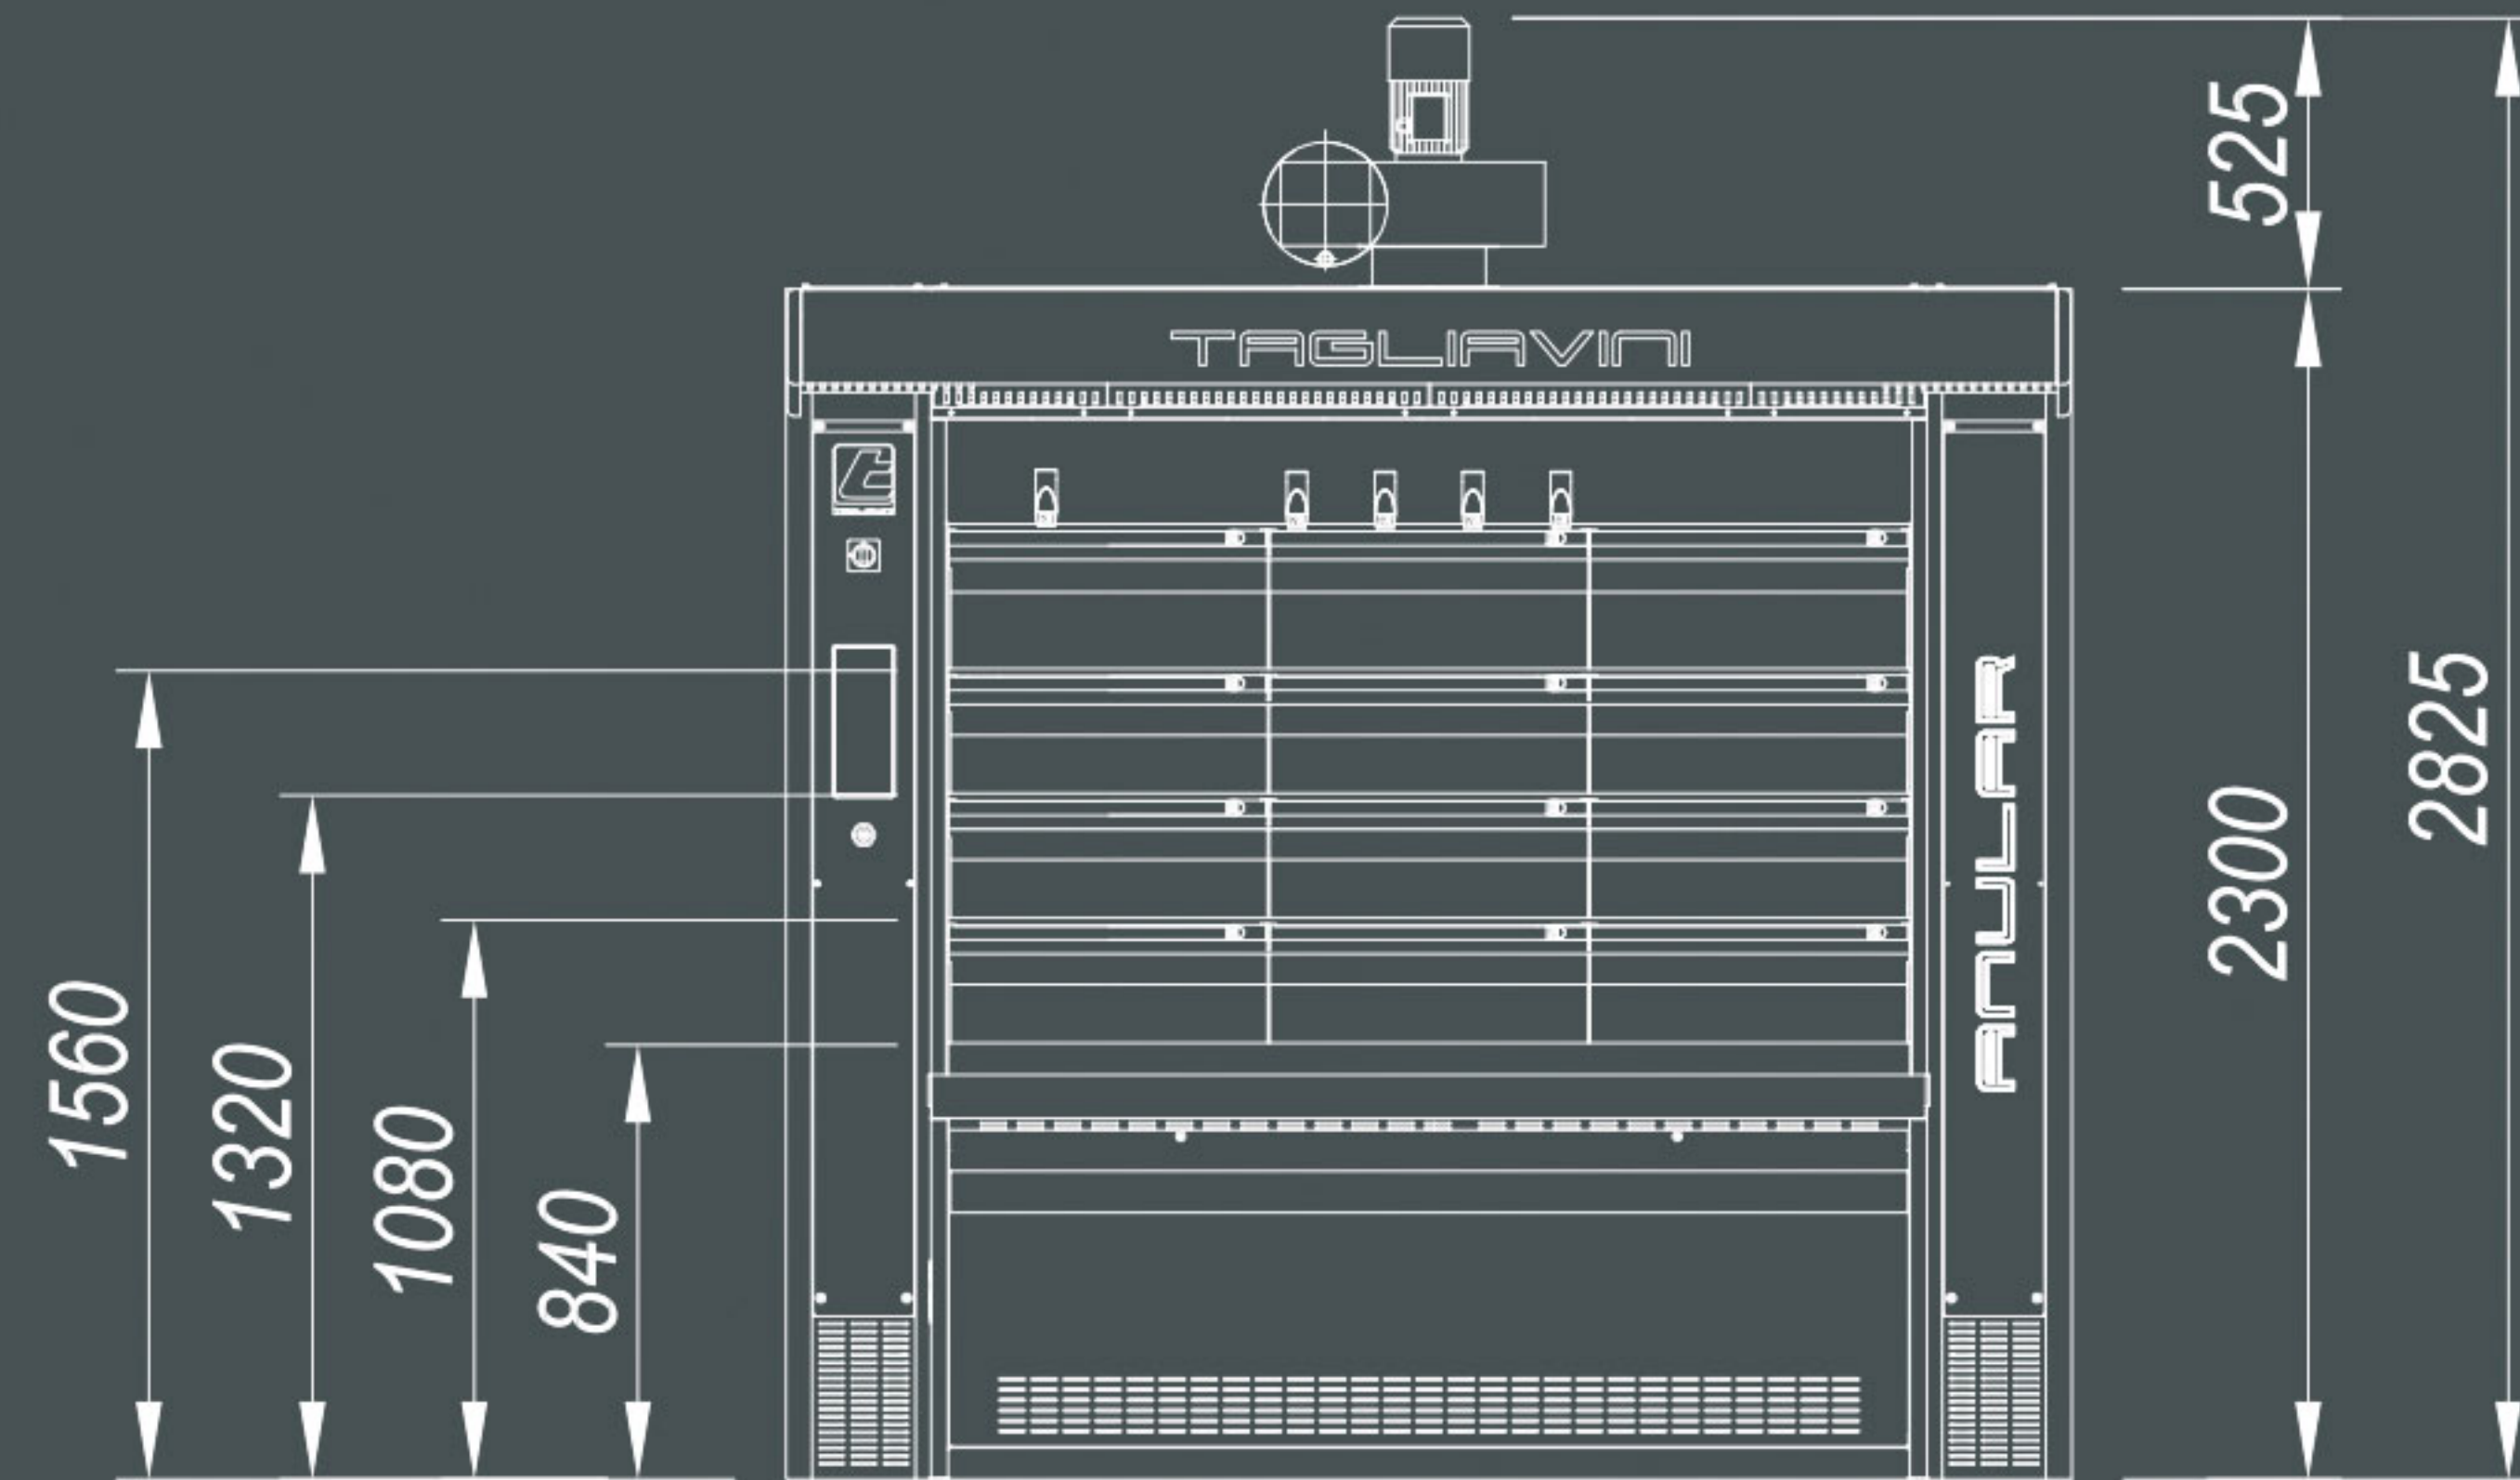

ANULAR TECHNICAL DATA

MODELLO MODEL MODELE MODELO	n. camere n. chambers n. chambres n. cámaras	dimensioni interne internal dimensions dimensions internes dimensiones interiores		dimensioni esterne external dimensions dimensions externes dimensiones exteriores		superficie utile useful surface surface utile superficie útil	spazio infornamento charging clearance espace enfournement espacio enhornado	potenza installata maximum power puissance installée potencia instalada		
		A	B	C	D			E	kcal/h	kW
		mm	mm	mm	mm					
AST 123/C	3	1230	1600	1870	2700	5,9	2260	48.000	56+1	
AST 123/M			2000		3100	7,4		58.000	67+1	
AST 123/L			2400		3500	8,9		68.000	79+1	
AST 124/C	4	1230	1600	1870	2700	7,9	2260	58.000	67+1	
AST 124/M			2000		3100	9,8		67.000	78+1	
AST 124/L			2400		3500	11,8		80.000	93+1	
AST 125/C	5	1230	1600	1870	2700	9,8	2260	67.000	78+1	
AST 125/M			2000		3100	12,3		80.000	93+1	
AST 125/L			2400		3500	14,8		92.000	107+1	
AST 183/C	3	1850	1600	2490	2700	8,9	2260	67.000	78+1	
AST 183/M			2000		3100	11,1		78.000	91+1	
AST 183/L			2400		3500	13,3		90.000	105+1	
AST 184/C	4	1850	1600	2490	2700	11,8	2260	80.000	93+1	
AST 184/M			2000		3100	14,8		92.000	107+1	
AST 184/L			2400		3500	17,8		98.000	114+1	
AST 185/C	5	1850	1600	2490	2700	14,8	2260	92.000	107+1	
AST 185/M			2000		3100	18,5		99.000	115+1	
AST 185/L			2400		3500	22,2		117.000	136+1	
AST 243/M	3	2470	2000	3110	3100	14,8	2660	94.000	109+1	
AST 243/L			2400		3500	17,8		99.000	115+1	
AST 244/M	4	2470	2000	3110	3100	19,8	2660	109.000	127+1	
AST 244/L			2400		3500	23,7		125.000	145+1	

ALTEZZA cm / **HEIGHT** cm / **HAUTEUR** cm / **ALTURA** cm

3
CAMERE
CHAMBER
CHAMBRES
CÁMARAS

4
CAMERE
CHAMBER
CHAMBRES
CÁMARAS

5
CAMERE
CHAMBER
CHAMBRES
CÁMARAS

Le illustrazioni e descrizioni di questo opuscolo si intendono fornite a titolo indicativo.