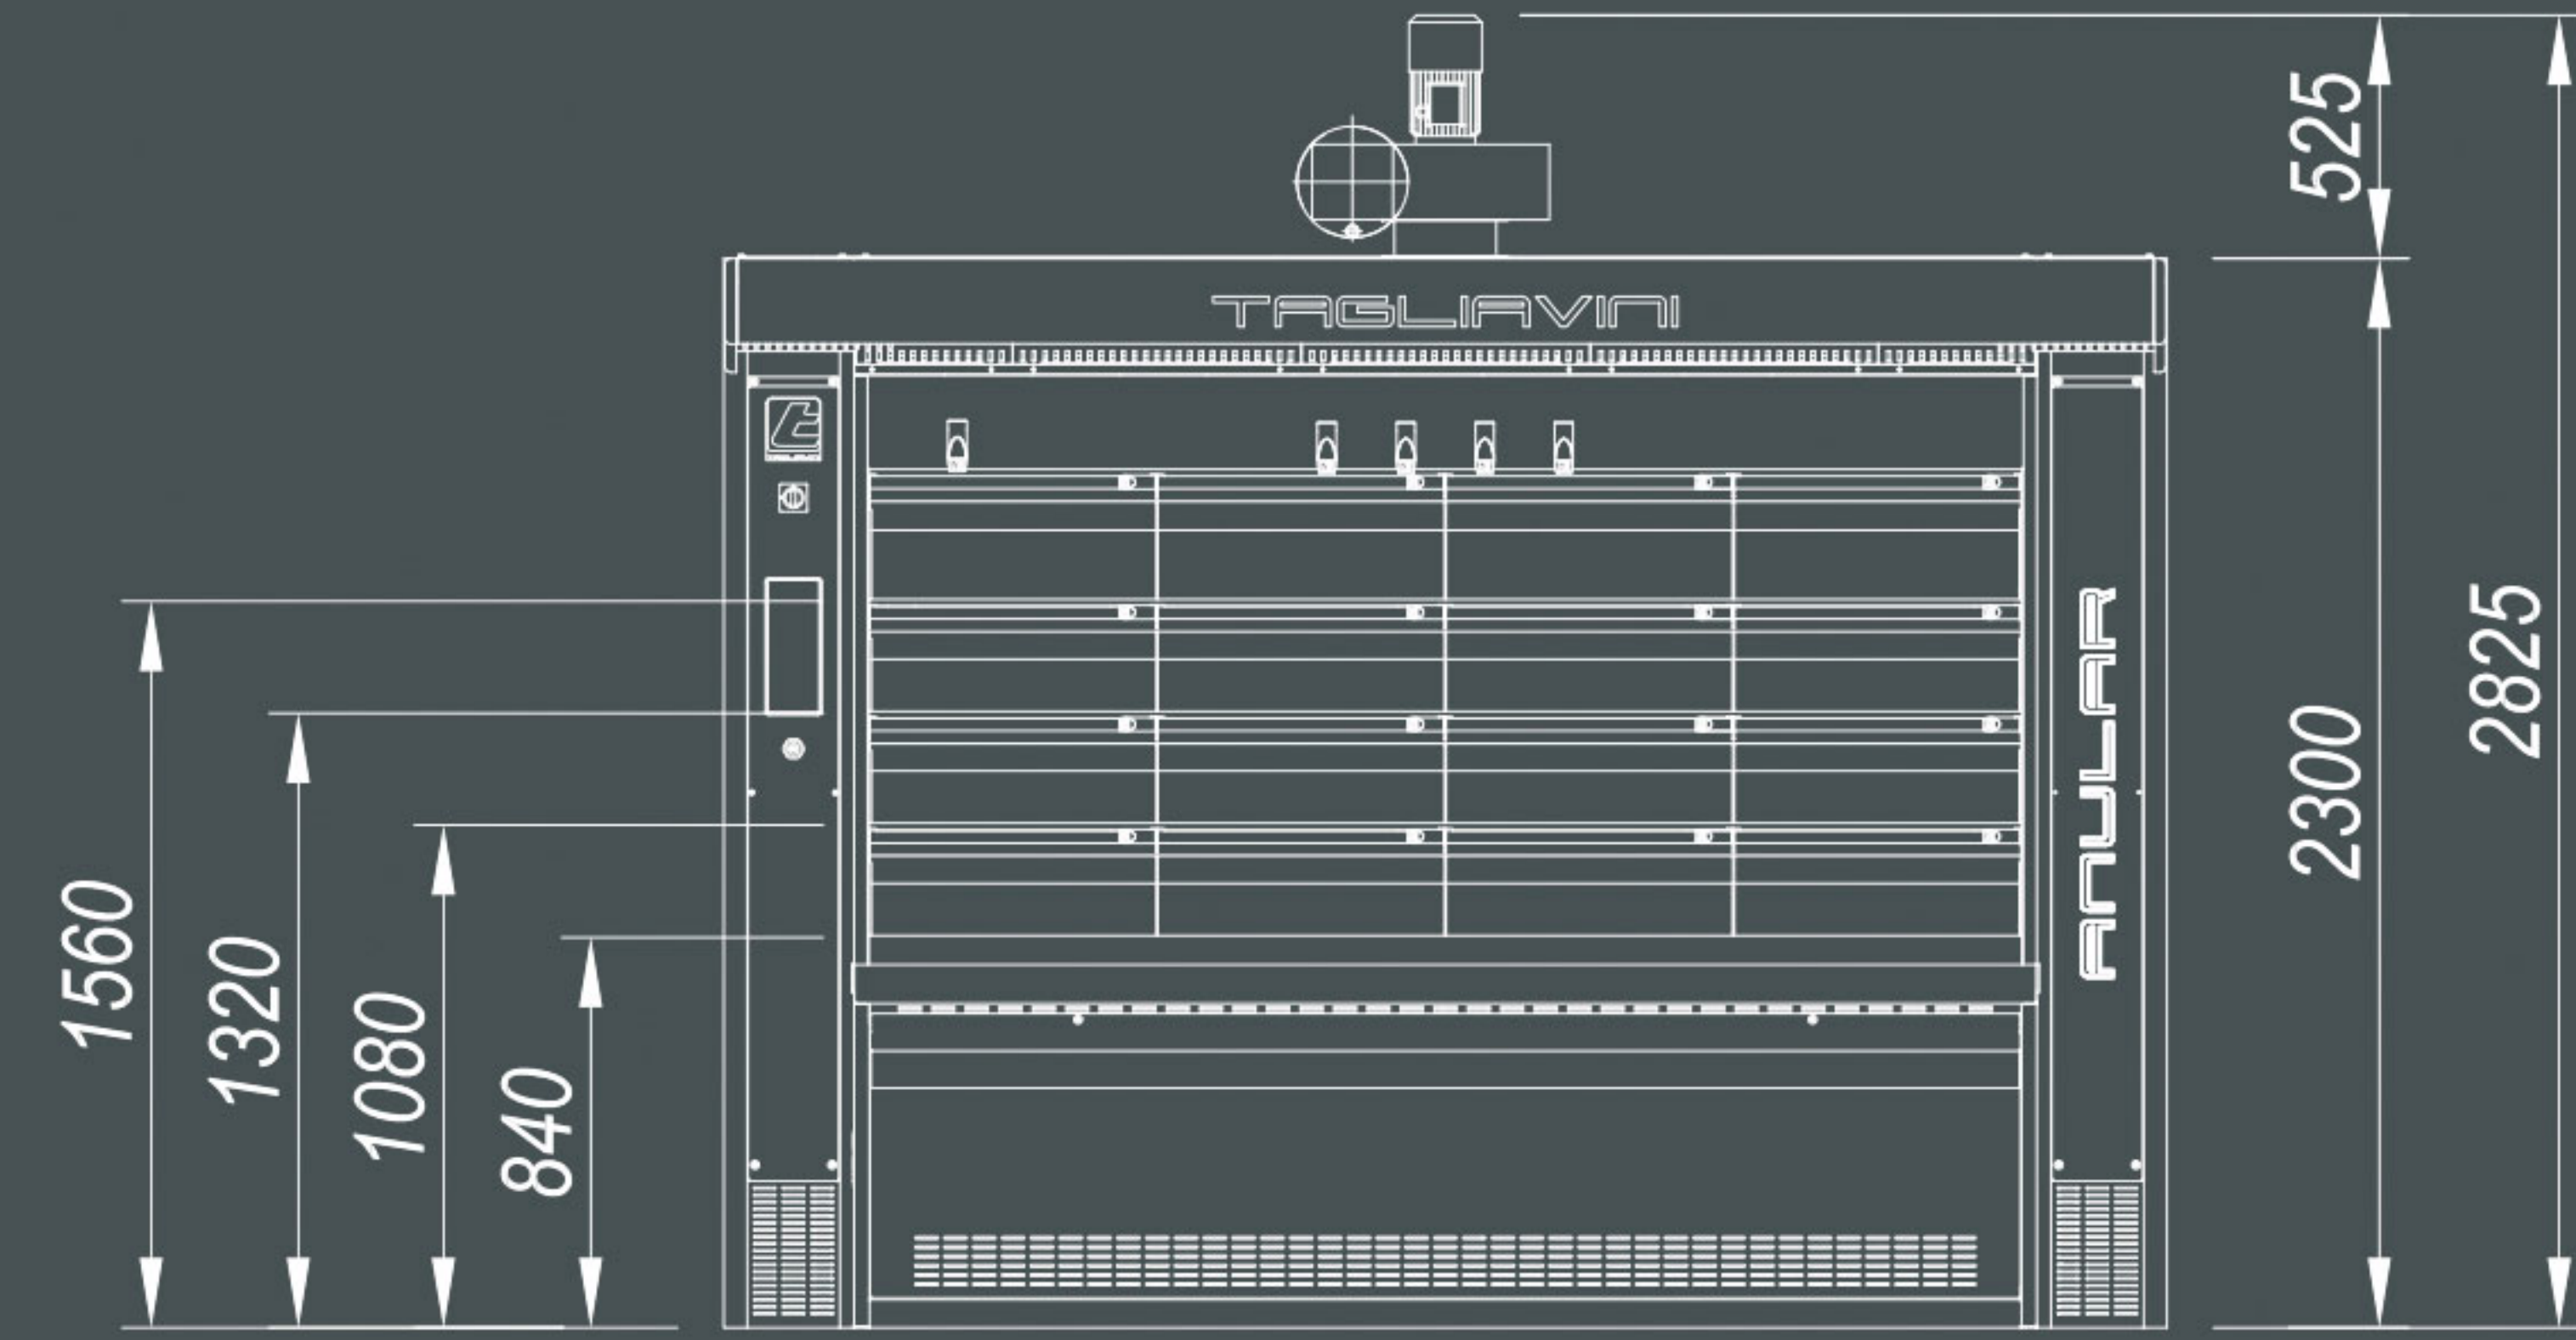

ANULAR TECHNICAL DATA

MODELLO MODEL MODELE MODELO	n. camere n. chambers n. chambres n. cámaras	dimensioni interne internal dimensions dimensions internes dimensiones interiores		dimensioni esterne external dimensions dimensions externes dimensiones exteriores		superficie utile useful surface surface utile superficie útil	spazio infornamento charging clearance espace enfournement espacio enhornado	potenza installata maximum power puissance installée potencia instalada		
		A	B	C	D			E	kcal/h	kW
		mm	mm	mm	mm					
AST 123/C	3	1230	1600	1870	2700	5,9	2260	48.000	56+1	
AST 123/M			2000		3100	7,4		58.000	67+1	
AST 123/L			2400		3500	8,9		68.000	79+1	
AST 124/C	4	1230	1600	1870	2700	7,9	2260	58.000	67+1	
AST 124/M			2000		3100	9,8		67.000	78+1	
AST 124/L			2400		3500	11,8		80.000	93+1	
AST 125/C	5	1230	1600	1870	2700	9,8	2260	67.000	78+1	
AST 125/M			2000		3100	12,3		80.000	93+1	
AST 125/L			2400		3500	14,8		92.000	107+1	
AST 183/C	3	1850	1600	2490	2700	8,9	2260	67.000	78+1	
AST 183/M			2000		3100	11,1		78.000	91+1	
AST 183/L			2400		3500	13,3		90.000	105+1	
AST 184/C	4	1850	1600	2490	2700	11,8	2260	80.000	93+1	
AST 184/M			2000		3100	14,8		92.000	107+1	
AST 184/L			2400		3500	17,8		98.000	114+1	
AST 185/C	5	1850	1600	2490	2700	14,8	2260	92.000	107+1	
AST 185/M			2000		3100	18,5		99.000	115+1	
AST 185/L			2400		3500	22,2		117.000	136+1	
AST 243/M	3	2470	2000	3110	3100	14,8	2660	94.000	109+1	
AST 243/L			2400		3500	17,8		99.000	115+1	
AST 244/M	4	2470	2000	3110	3100	19,8	2660	109.000	127+1	
AST 244/L			2400		3500	23,7		125.000	145+1	

ALTEZZA cm / **HEIGHT** cm / **HAUTEUR** cm / **ALTURA** cm

3
CAMERE
CHAMBER
CHAMBRES
CÁMARAS

4
CAMERE
CHAMBER
CHAMBRES
CÁMARAS

5
CAMERE
CHAMBER
CHAMBRES
CÁMARAS

Le illustrazioni e descrizioni di questo opuscolo si intendono fornite a titolo indicativo.