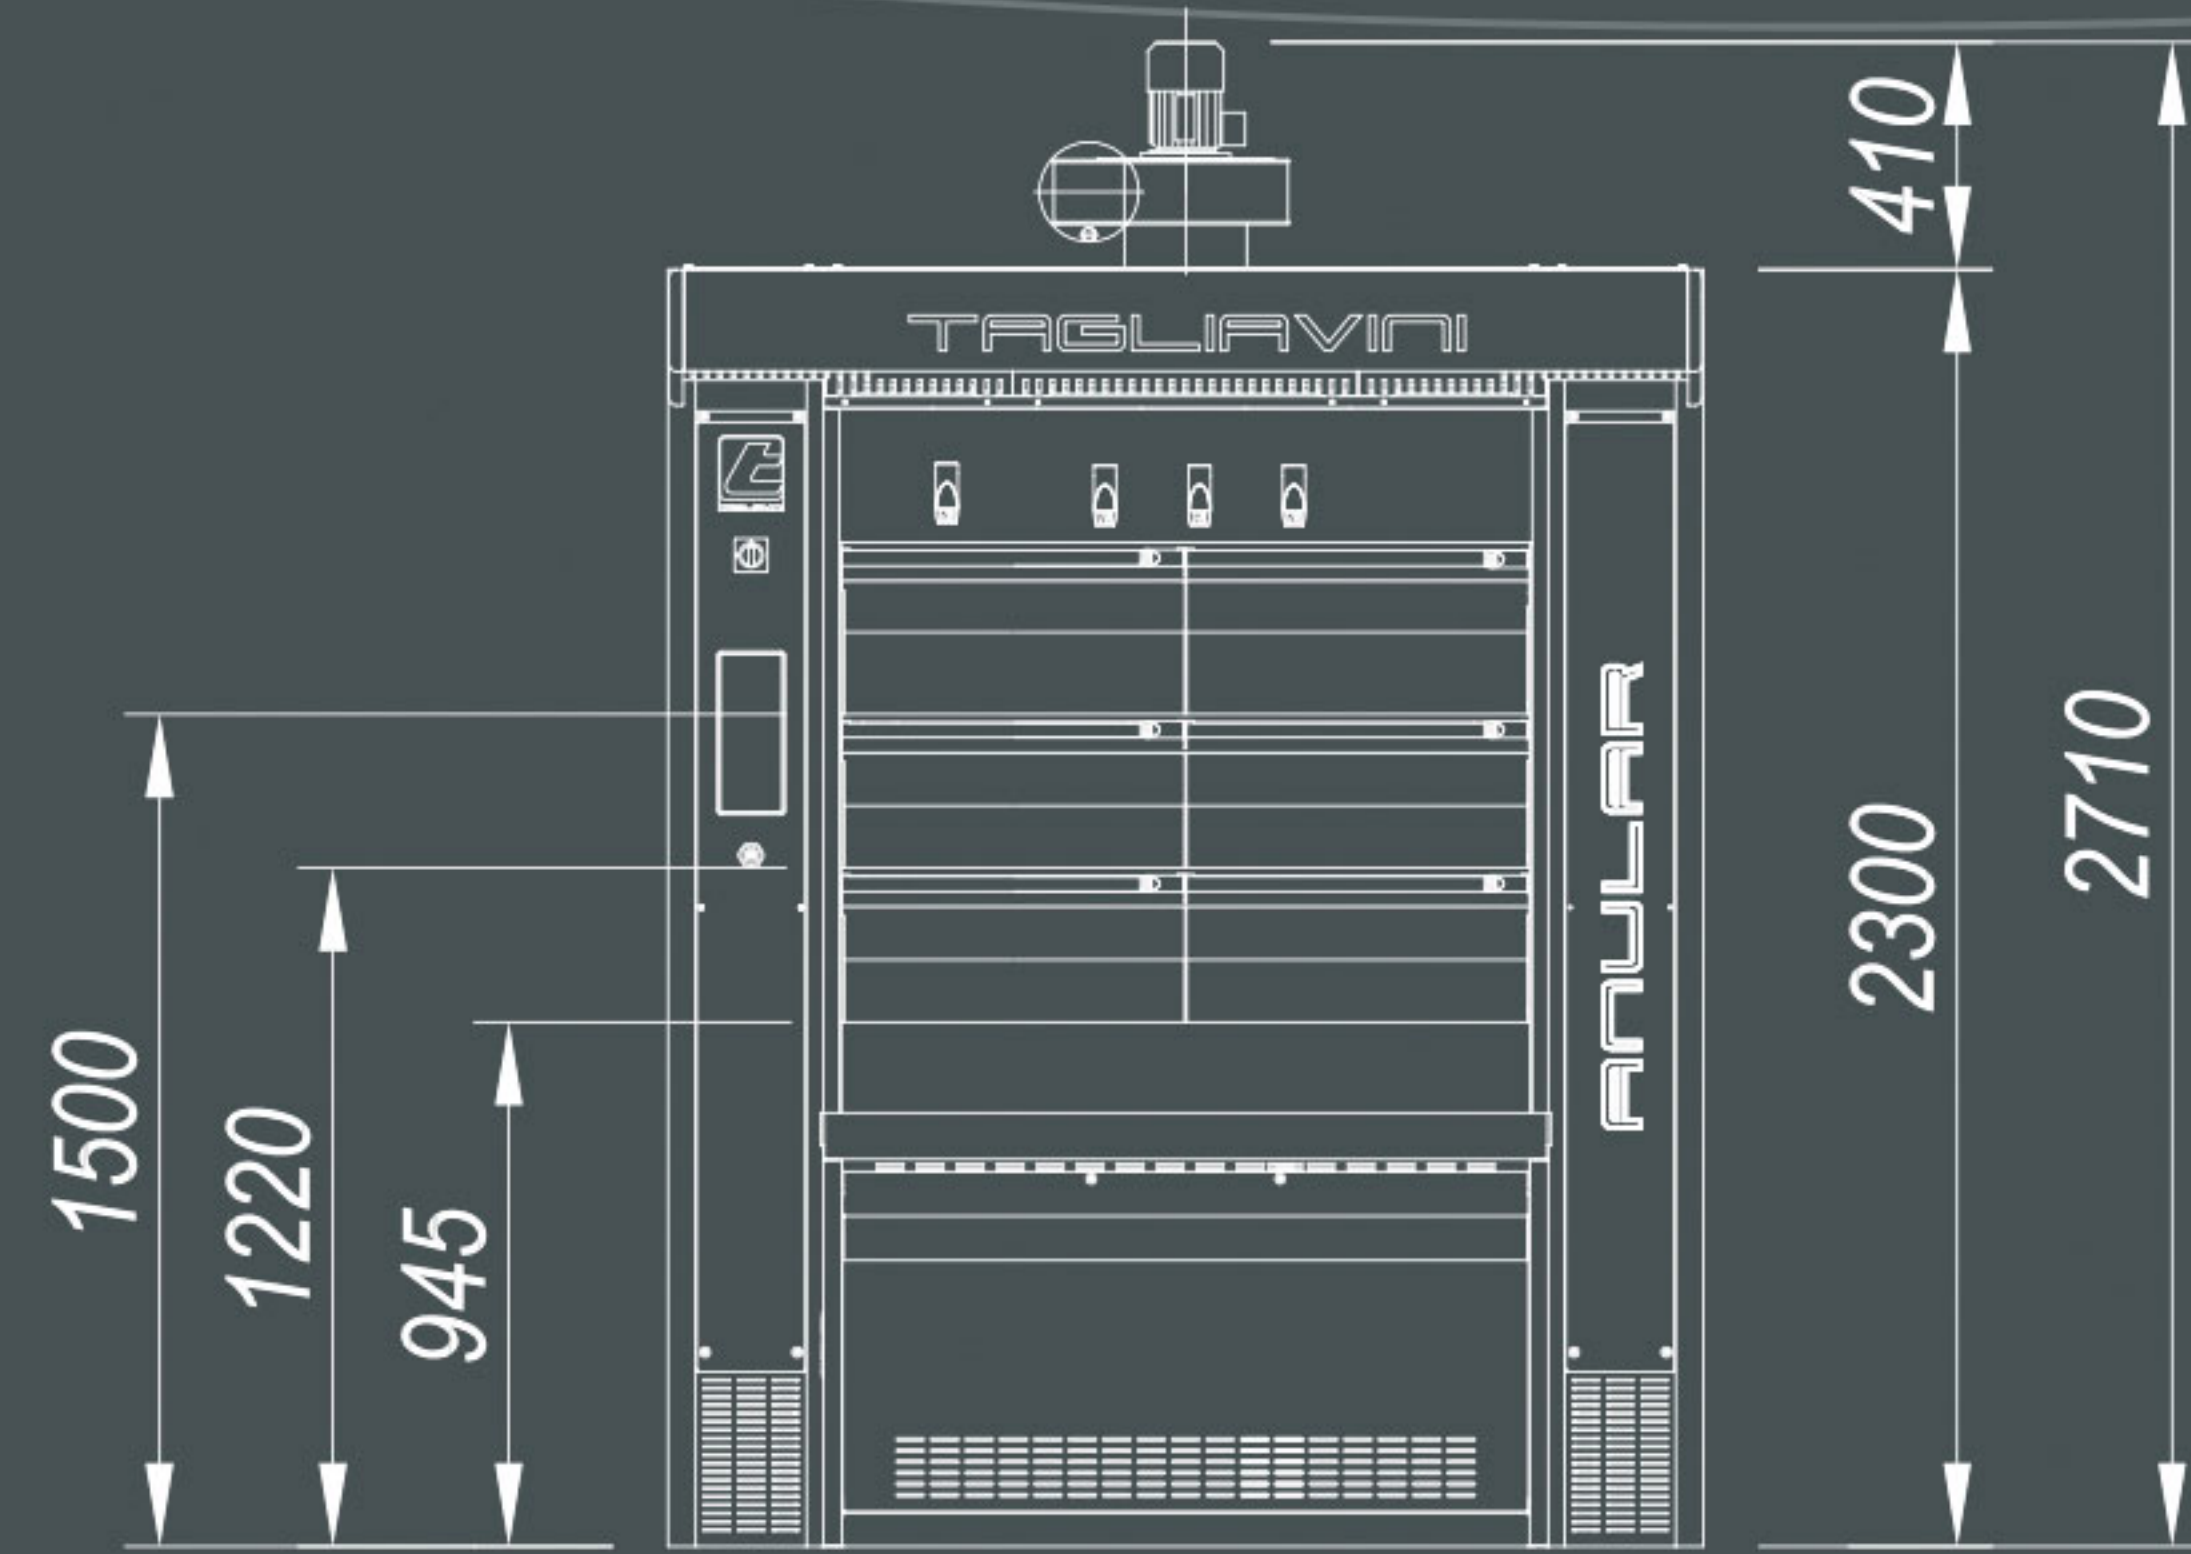

ANULAR TECHNICAL DATA

MODELLO MODEL MODELE MODELO	n. camere n. chambers n. chambres n. cámaras	dimensioni interne internal dimensions dimensions internes dimensiones interiores		dimensioni esterne external dimensions dimensions externes dimensiones exteriores		superficie utile useful surface surface utile superficie útil	spazio infornamento charging clearance espace enfournement espacio enhornado	potenza installata maximum power puissance installée potencia instalada		
		A	B	C	D			E	kcal/h	kW
		mm	mm	mm	mm					
AST 123/C	3	1230	1600	1870	2700	5,9	2260	48.000	56+1	
AST 123/M			2000		3100	7,4		58.000	67+1	
AST 123/L			2400		3500	8,9		68.000	79+1	
AST 124/C	4	1230	1600	1870	2700	7,9	2260	58.000	67+1	
AST 124/M			2000		3100	9,8		67.000	78+1	
AST 124/L			2400		3500	11,8		80.000	93+1	
AST 125/C	5	1230	1600	1870	2700	9,8	2260	67.000	78+1	
AST 125/M			2000		3100	12,3		80.000	93+1	
AST 125/L			2400		3500	14,8		92.000	107+1	
AST 183/C	3	1850	1600	2490	2700	8,9	2260	67.000	78+1	
AST 183/M			2000		3100	11,1		78.000	91+1	
AST 183/L			2400		3500	13,3		90.000	105+1	
AST 184/C	4	1850	1600	2490	2700	11,8	2260	80.000	93+1	
AST 184/M			2000		3100	14,8		92.000	107+1	
AST 184/L			2400		3500	17,8		98.000	114+1	
AST 185/C	5	1850	1600	2490	2700	14,8	2260	92.000	107+1	
AST 185/M			2000		3100	18,5		99.000	115+1	
AST 185/L			2400		3500	22,2		117.000	136+1	
AST 243/M	3	2470	2000	3110	3100	14,8	2660	94.000	109+1	
AST 243/L			2400		3500	17,8		99.000	115+1	
AST 244/M	4	2470	2000	3110	3100	19,8	2660	109.000	127+1	
AST 244/L			2400		3500	23,7		125.000	145+1	

ALTEZZA cm / **HEIGHT** cm / **HAUTEUR** cm / **ALTURA** cm

3
CAMERE
CHAMBER
CHAMBRES
CÁMARAS

4
CAMERE
CHAMBER
CHAMBRES
CÁMARAS

5
CAMERE
CHAMBER
CHAMBRES
CÁMARAS

Le illustrazioni e descrizioni di questo opuscolo si intendono fornite a titolo indicativo.