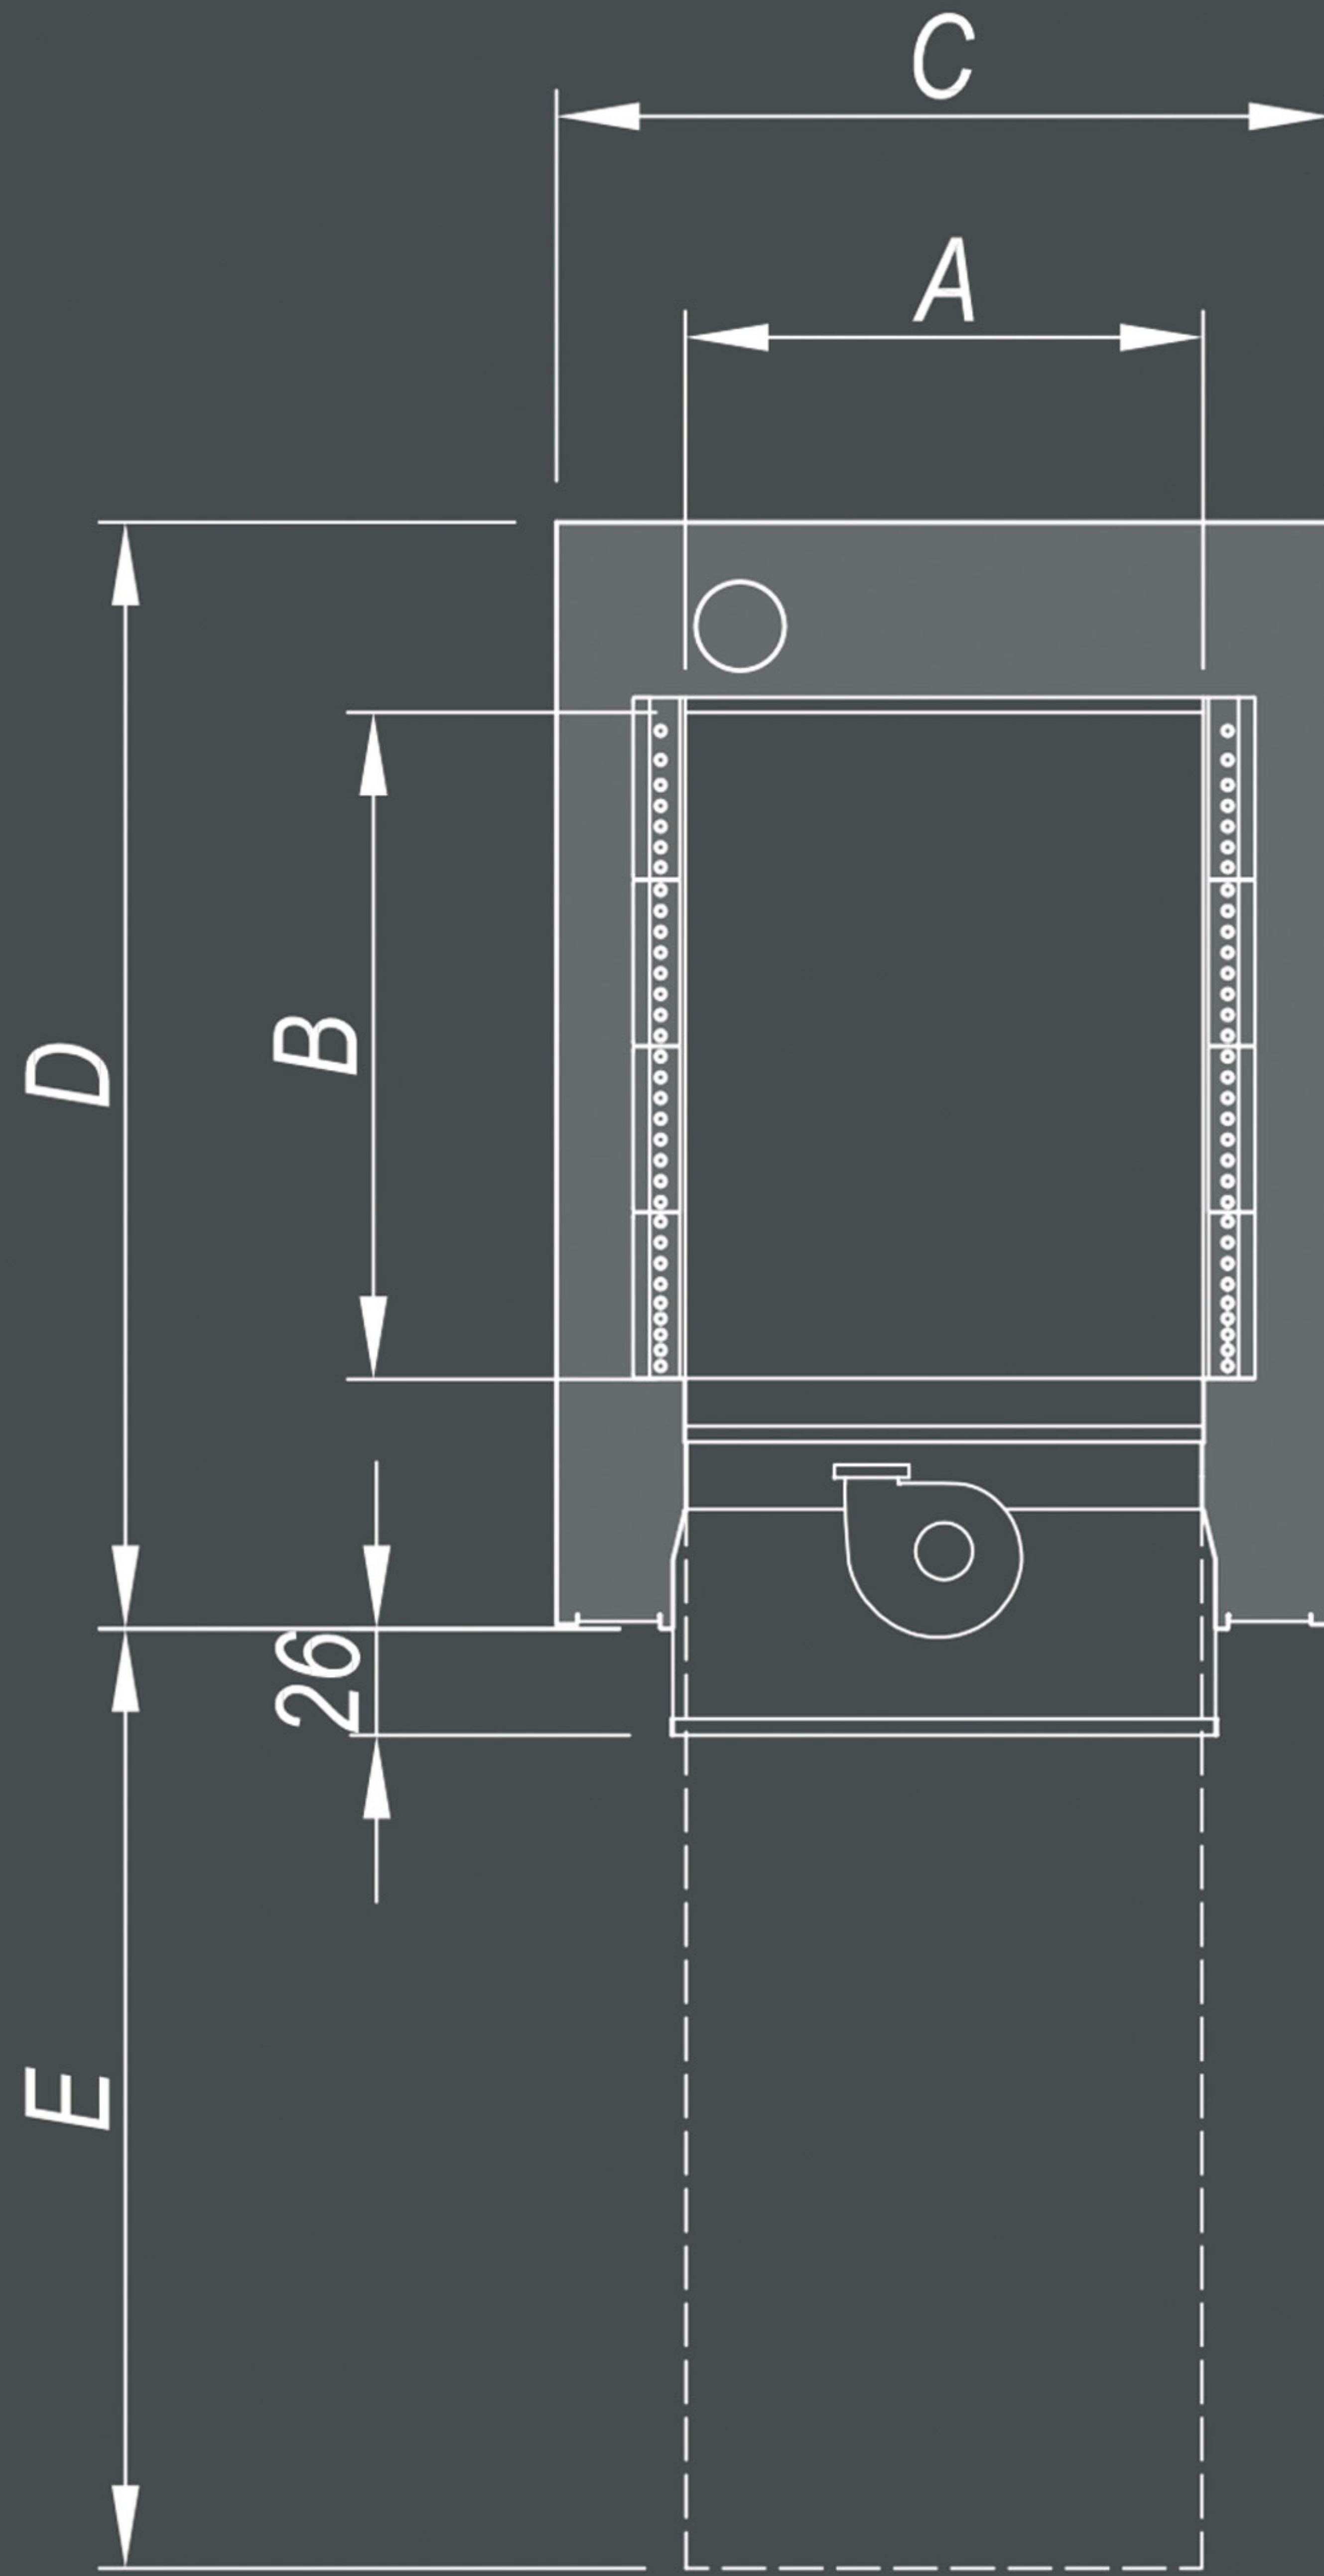

ANULAR TECHNICAL DATA

MODELLO MODEL MODELE MODELO	n. camere n. chambers n. chambres n. cámaras	dimensioni interne internal dimensions dimensions internes dimensiones interiores		dimensioni esterne external dimensions dimensions externes dimensiones exteriores		superficie utile useful surface surface utile superficie útil	spazio infornamento charging clearance espace enfournement espacio enhornado	potenza installata maximum power puissance installée potencia instalada		
		A	B	C	D			E	kcal/h	kW
		mm	mm	mm	mm					
AST 123/C	3	1230	1600	1870	2700	5,9	2260	48.000	56+1	
AST 123/M			2000		3100	7,4		58.000	67+1	
AST 123/L			2400		3500	8,9		68.000	79+1	
AST 124/C	4	1230	1600	1870	2700	7,9	2260	58.000	67+1	
AST 124/M			2000		3100	9,8		67.000	78+1	
AST 124/L			2400		3500	11,8		80.000	93+1	
AST 125/C	5	1230	1600	1870	2700	9,8	2260	67.000	78+1	
AST 125/M			2000		3100	12,3		80.000	93+1	
AST 125/L			2400		3500	14,8		92.000	107+1	
AST 183/C	3	1850	1600	2490	2700	8,9	2260	67.000	78+1	
AST 183/M			2000		3100	11,1		78.000	91+1	
AST 183/L			2400		3500	13,3		90.000	105+1	
AST 184/C	4	1850	1600	2490	2700	11,8	2260	80.000	93+1	
AST 184/M			2000		3100	14,8		92.000	107+1	
AST 184/L			2400		3500	17,8		98.000	114+1	
AST 185/C	5	1850	1600	2490	2700	14,8	2260	92.000	107+1	
AST 185/M			2000		3100	18,5		99.000	115+1	
AST 185/L			2400		3500	22,2		117.000	136+1	
AST 243/M	3	2470	2000	3110	3100	14,8	2660	94.000	109+1	
AST 243/L			2400		3500	17,8		99.000	115+1	
AST 244/M	4	2470	2000	3110	3100	19,8	2660	109.000	127+1	
AST 244/L			2400		3500	23,7		125.000	145+1	

ALTEZZA cm / **HEIGHT** cm / **HAUTEUR** cm / **ALTURA** cm

3
CAMERE
CHAMBER
CHAMBRES
CÁMARAS

4
CAMERE
CHAMBER
CHAMBRES
CÁMARAS

5
CAMERE
CHAMBER
CHAMBRES
CÁMARAS

Le illustrazioni e descrizioni di questo opuscolo si intendono fornite a titolo indicativo.