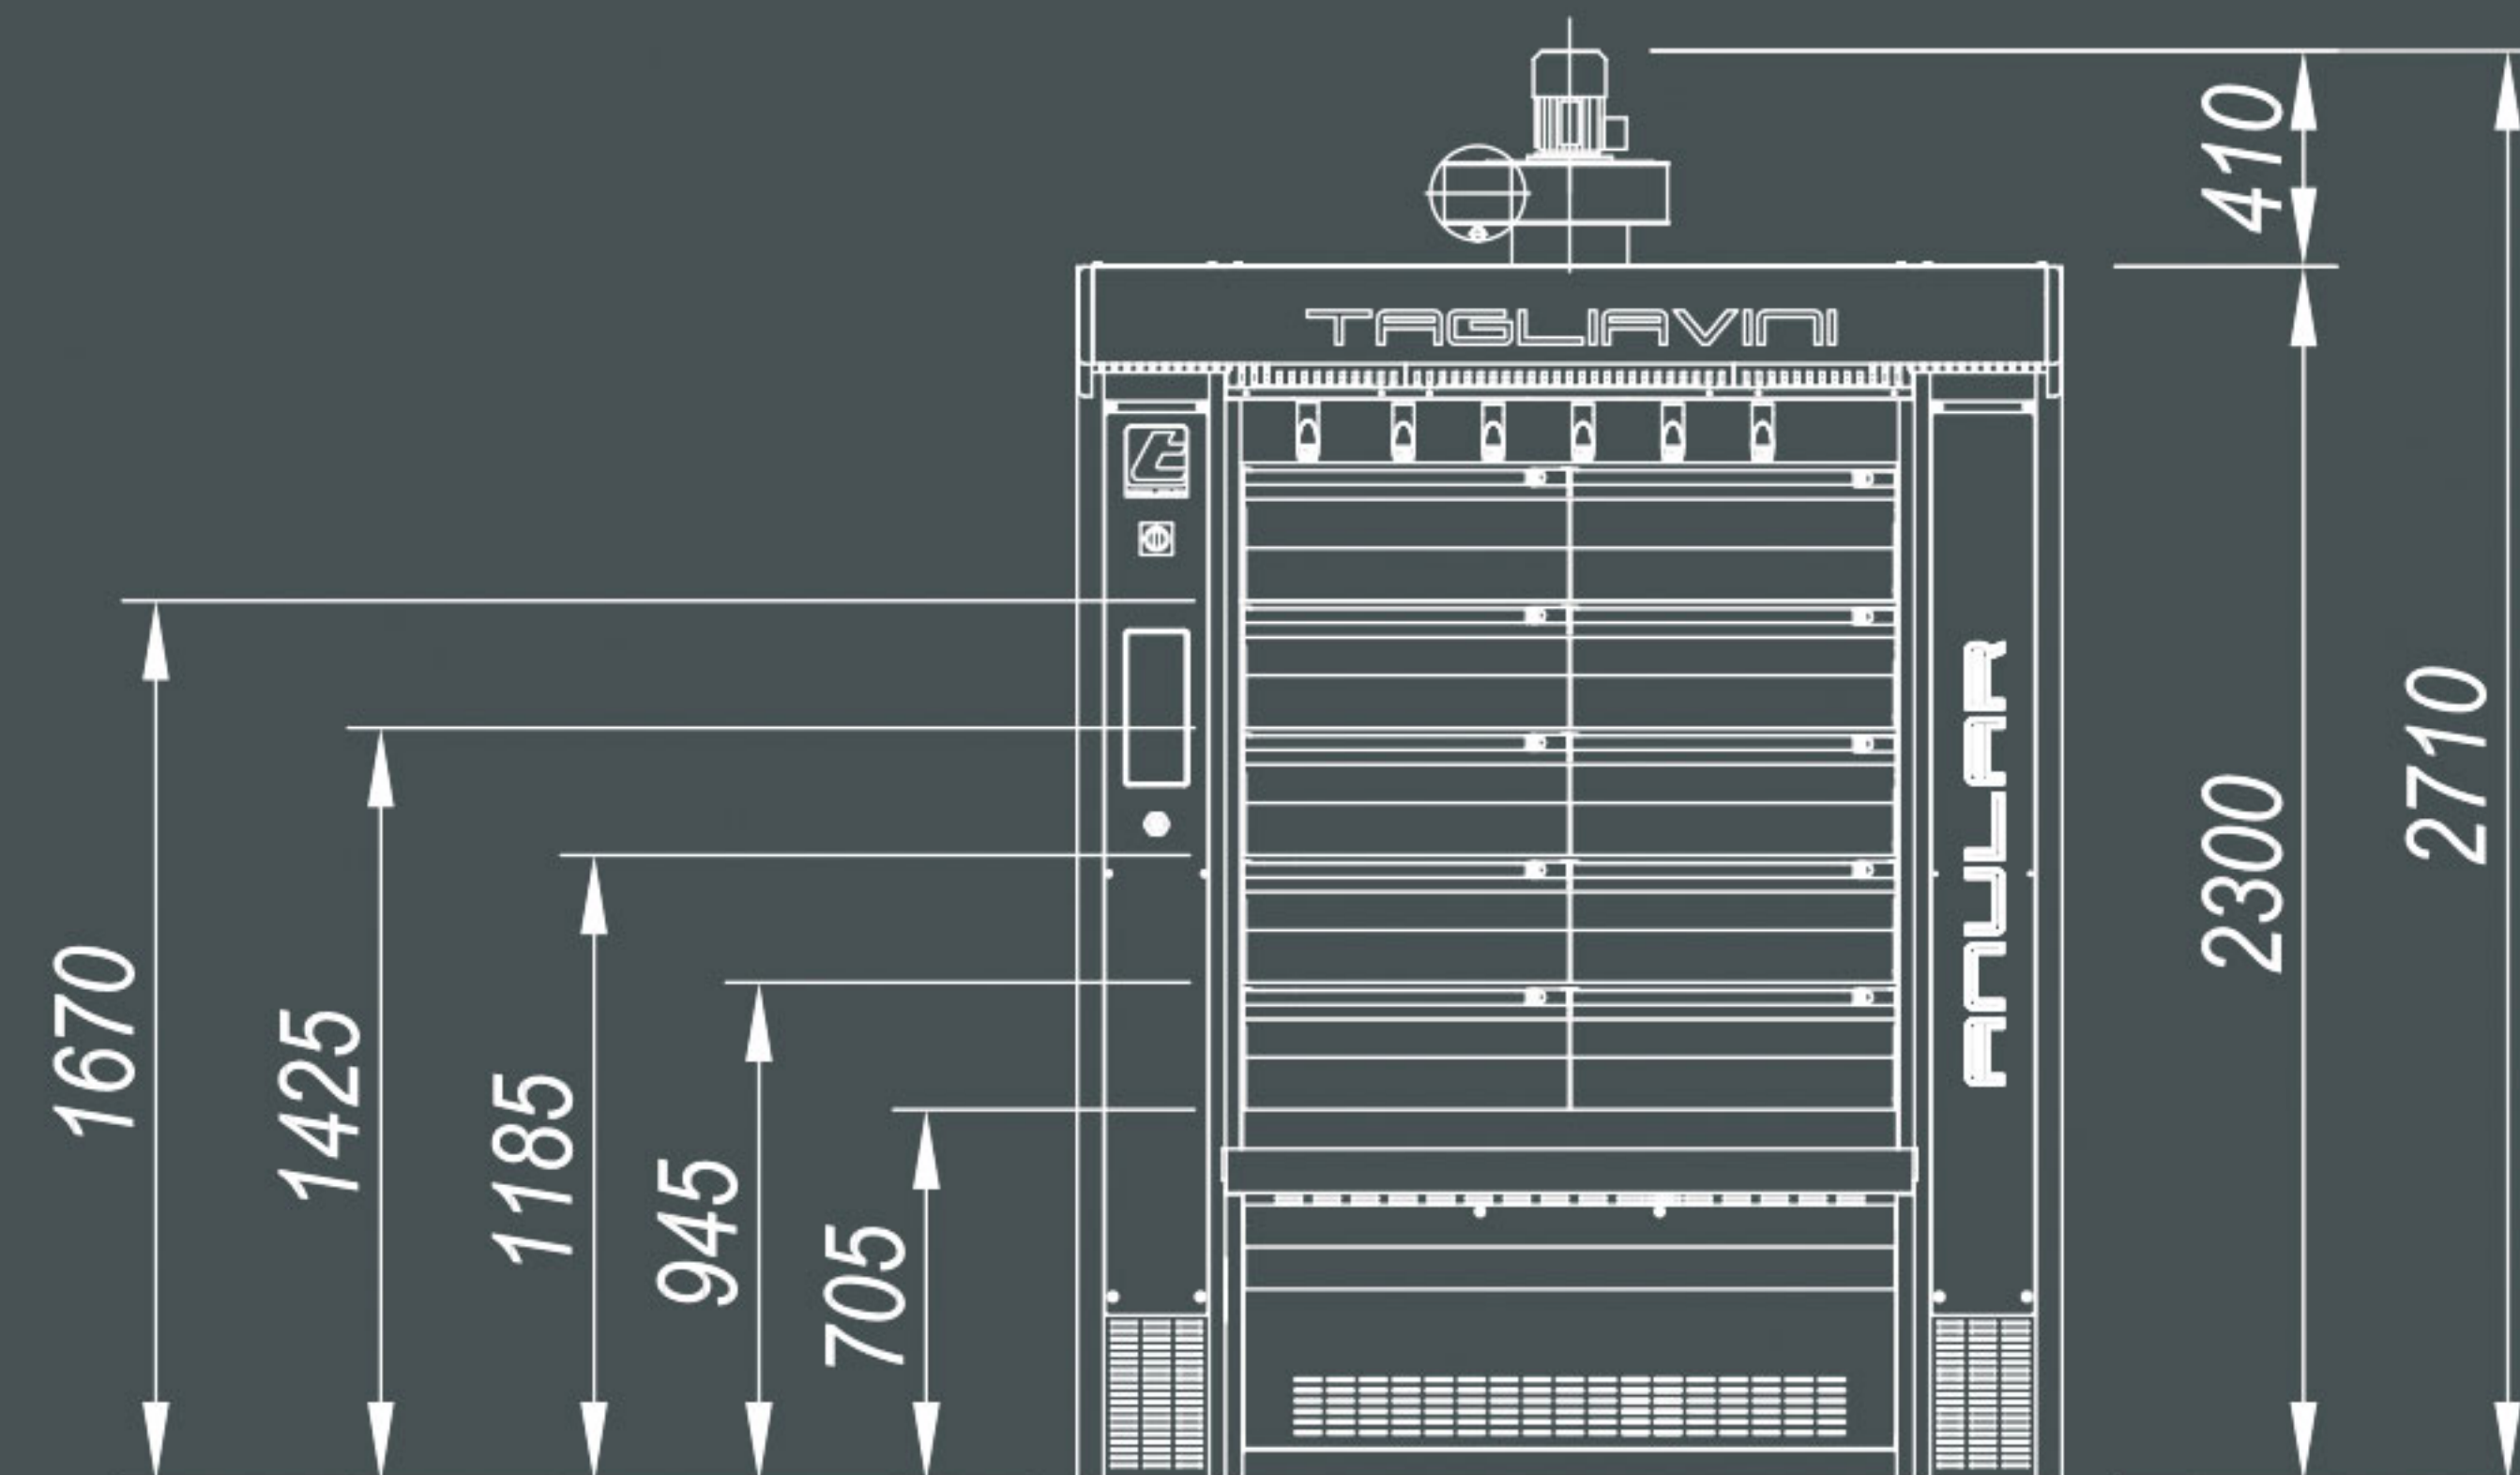

ANULAR TECHNICAL DATA

MODELLO MODEL MODELE MODELO	n. camere n. chambers n. chambres n. cámaras	dimensioni interne internal dimensions dimensions internes dimensiones interiores		dimensioni esterne external dimensions dimensions externes dimensiones exteriores		superficie utile useful surface surface utile superficie útil	spazio infornamento charging clearance espace enfournement espacio enhornado	potenza installata maximum power puissance installée potencia instalada		
		A	B	C	D			E	kcal/h	kW
		mm	mm	mm	mm					
AST 123/C	3	1230	1600	1870	2700	5,9	2260	48.000	56+1	
AST 123/M			2000		3100	7,4		58.000	67+1	
AST 123/L			2400		3500	8,9		68.000	79+1	
AST 124/C	4	1230	1600	1870	2700	7,9	2260	58.000	67+1	
AST 124/M			2000		3100	9,8		67.000	78+1	
AST 124/L			2400		3500	11,8		80.000	93+1	
AST 125/C	5	1230	1600	1870	2700	9,8	2260	67.000	78+1	
AST 125/M			2000		3100	12,3		80.000	93+1	
AST 125/L			2400		3500	14,8		92.000	107+1	
AST 183/C	3	1850	1600	2490	2700	8,9	2260	67.000	78+1	
AST 183/M			2000		3100	11,1		78.000	91+1	
AST 183/L			2400		3500	13,3		90.000	105+1	
AST 184/C	4	1850	1600	2490	2700	11,8	2260	80.000	93+1	
AST 184/M			2000		3100	14,8		92.000	107+1	
AST 184/L			2400		3500	17,8		98.000	114+1	
AST 185/C	5	1850	1600	2490	2700	14,8	2260	92.000	107+1	
AST 185/M			2000		3100	18,5		99.000	115+1	
AST 185/L			2400		3500	22,2		117.000	136+1	
AST 243/M	3	2470	2000	3110	3100	14,8	2660	94.000	109+1	
AST 243/L			2400		3500	17,8		99.000	115+1	
AST 244/M	4	2470	2000	3110	3100	19,8	2660	109.000	127+1	
AST 244/L			2400		3500	23,7		125.000	145+1	

ALTEZZA cm / **HEIGHT** cm / **HAUTEUR** cm / **ALTURA** cm

3
CAMERE
CHAMBER
CHAMBRES
CÁMARAS

4
CAMERE
CHAMBER
CHAMBRES
CÁMARAS

5
CAMERE
CHAMBER
CHAMBRES
CÁMARAS

Le illustrazioni e descrizioni di questo opuscolo si intendono fornite a titolo indicativo.