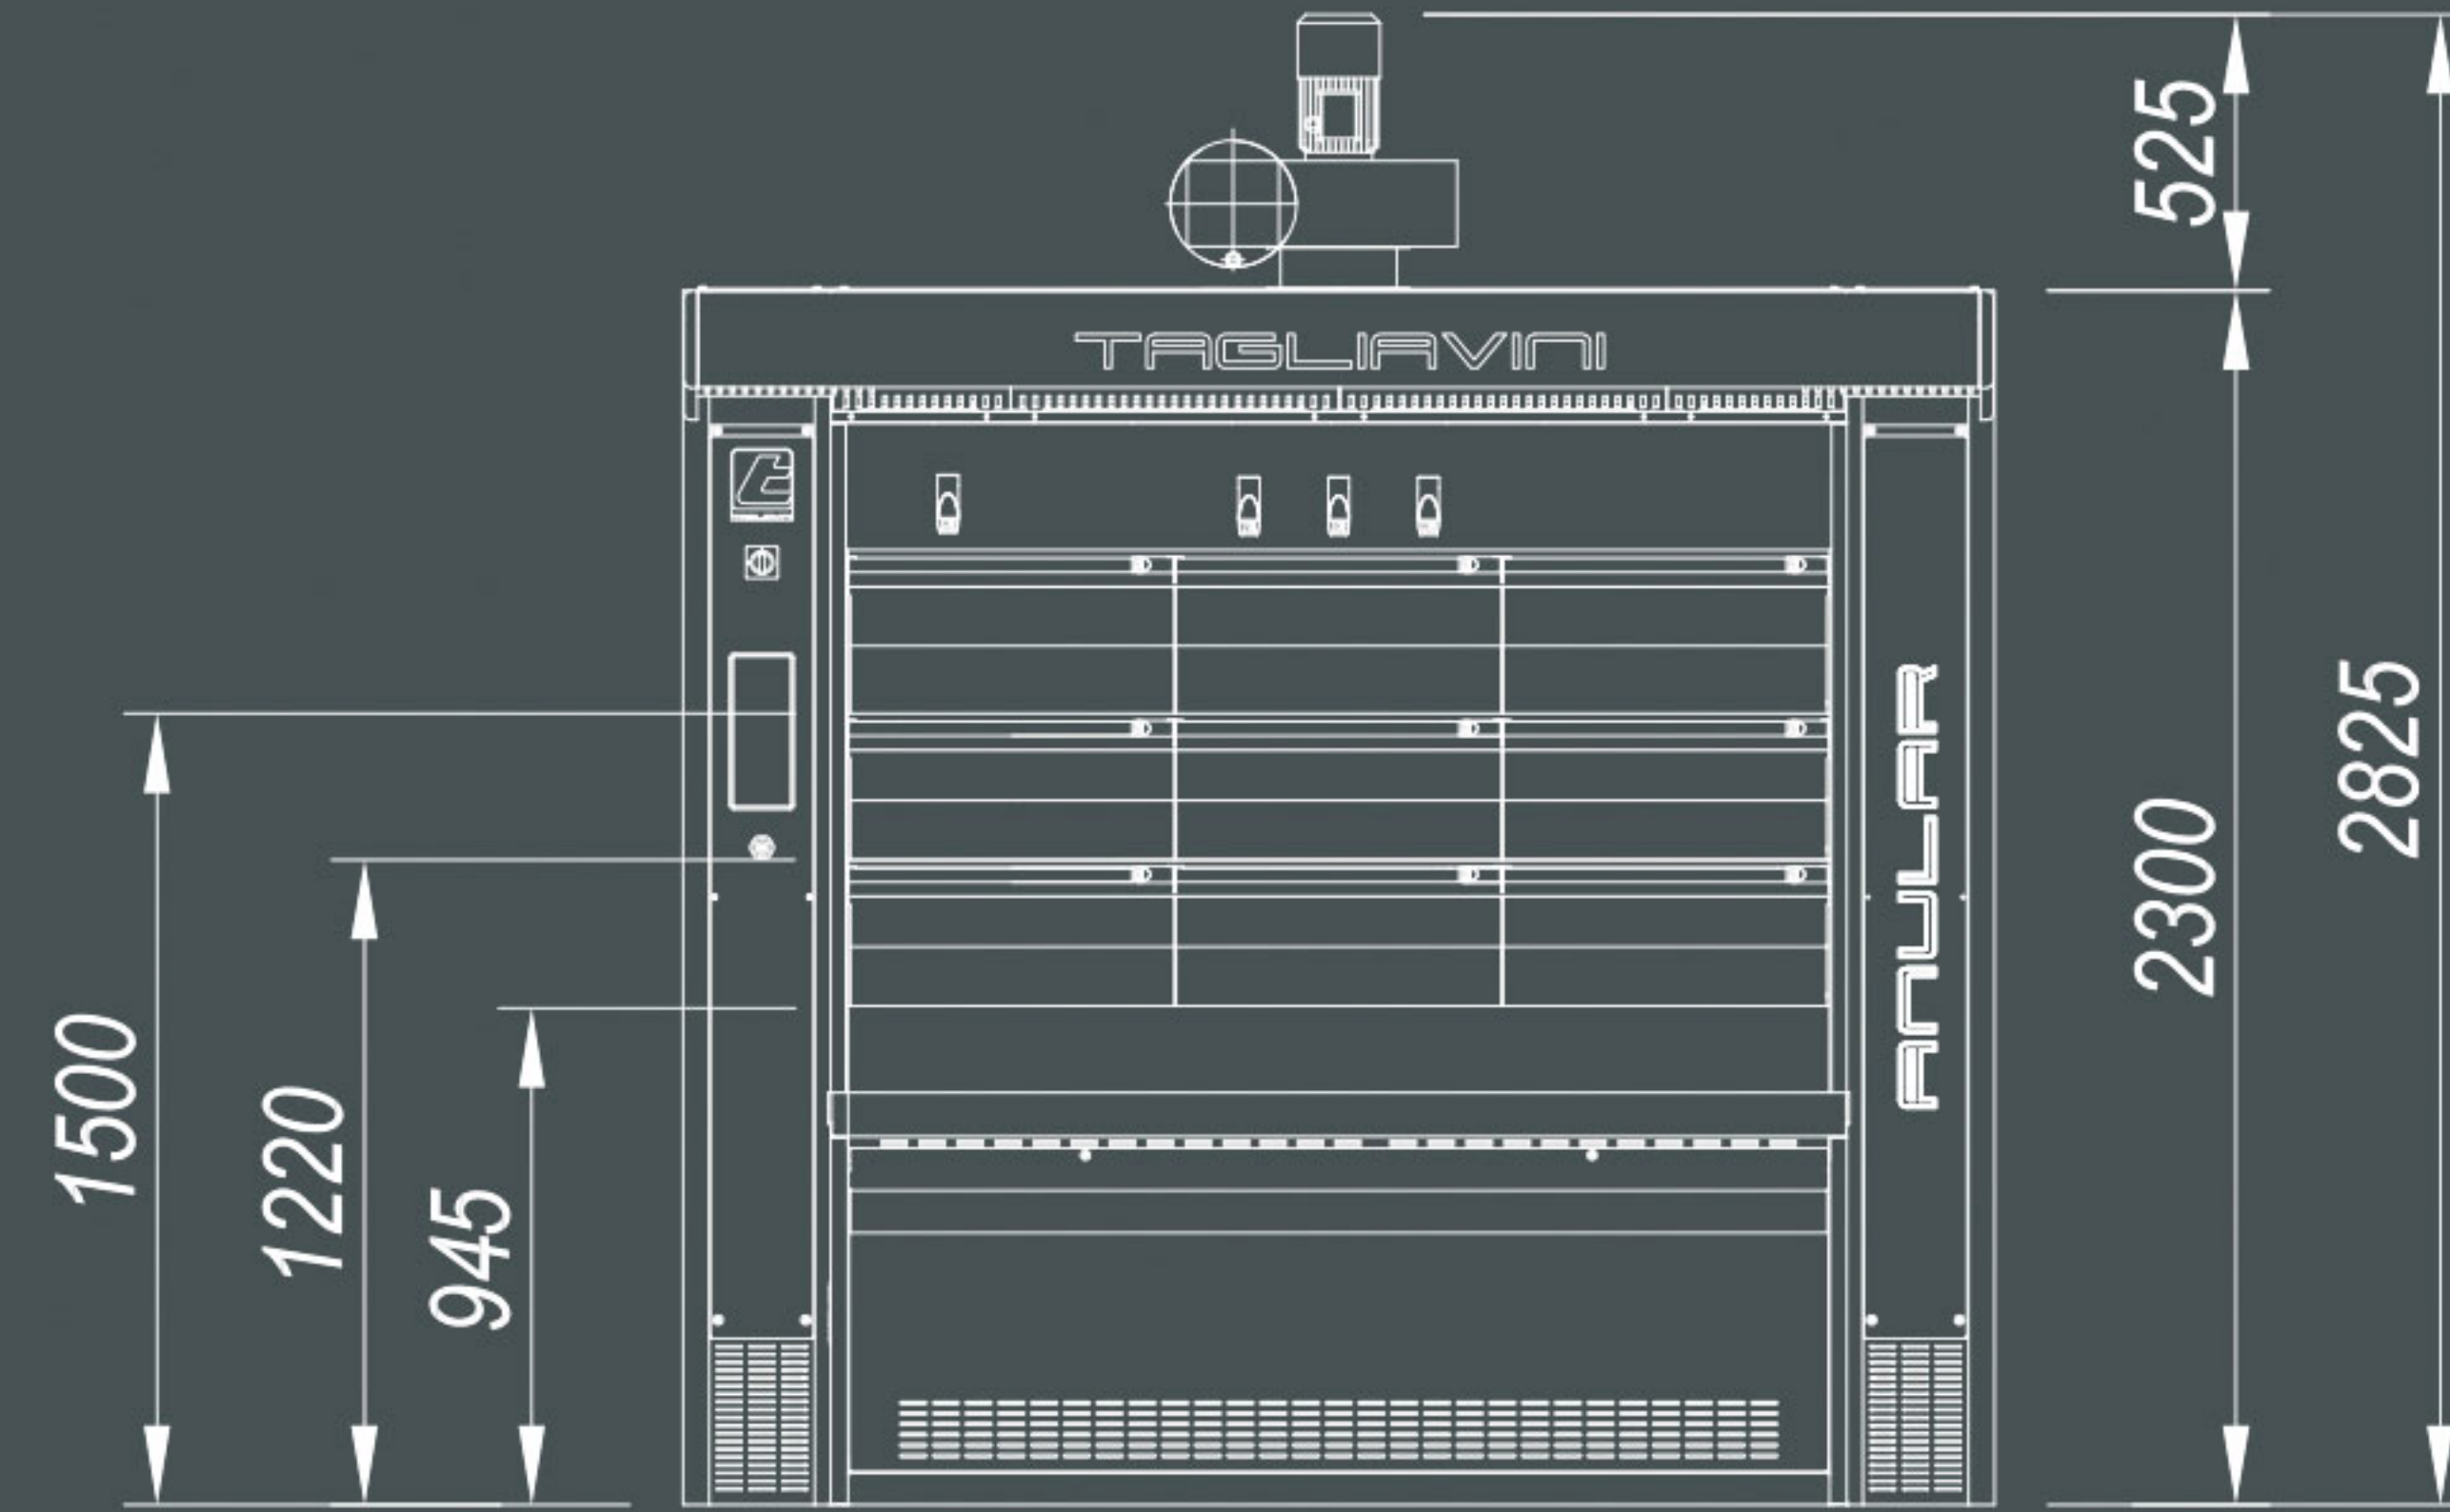

ANULAR TECHNICAL DATA

MODELLO MODEL MODELE MODELO	n. camere n. chambers n. chambres n. cámaras	dimensioni interne internal dimensions dimensions internes dimensiones interiores		dimensioni esterne external dimensions dimensions externes dimensiones exteriores		superficie utile useful surface surface utile superficie útil	spazio infornamento charging clearance espace enfournement espacio enhornado	potenza installata maximum power puissance installée potencia instalada		
		A	B	C	D			E	kcal/h	kW
		mm	mm	mm	mm					
AST 123/C	3	1230	1600	1870	2700	5,9	2260	48.000	56+1	
AST 123/M			2000		3100	7,4		58.000	67+1	
AST 123/L			2400		3500	8,9		68.000	79+1	
AST 124/C	4	1230	1600	1870	2700	7,9	2260	58.000	67+1	
AST 124/M			2000		3100	9,8		67.000	78+1	
AST 124/L			2400		3500	11,8		80.000	93+1	
AST 125/C	5	1230	1600	1870	2700	9,8	2260	67.000	78+1	
AST 125/M			2000		3100	12,3		80.000	93+1	
AST 125/L			2400		3500	14,8		92.000	107+1	
AST 183/C	3	1850	1600	2490	2700	8,9	2260	67.000	78+1	
AST 183/M			2000		3100	11,1		78.000	91+1	
AST 183/L			2400		3500	13,3		90.000	105+1	
AST 184/C	4	1850	1600	2490	2700	11,8	2260	80.000	93+1	
AST 184/M			2000		3100	14,8		92.000	107+1	
AST 184/L			2400		3500	17,8		98.000	114+1	
AST 185/C	5	1850	1600	2490	2700	14,8	2260	92.000	107+1	
AST 185/M			2000		3100	18,5		99.000	115+1	
AST 185/L			2400		3500	22,2		117.000	136+1	
AST 243/M	3	2470	2000	3110	3100	14,8	2660	94.000	109+1	
AST 243/L			2400		3500	17,8		99.000	115+1	
AST 244/M	4	2470	2000	3110	3100	19,8	2660	109.000	127+1	
AST 244/L			2400		3500	23,7		125.000	145+1	

ALTEZZA cm / **HEIGHT** cm / **HAUTEUR** cm / **ALTURA** cm

3
CAMERE
CHAMBER
CHAMBRES
CÁMARAS

4
CAMERE
CHAMBER
CHAMBRES
CÁMARAS

5
CAMERE
CHAMBER
CHAMBRES
CÁMARAS

Le illustrazioni e descrizioni di questo opuscolo si intendono fornite a titolo indicativo.