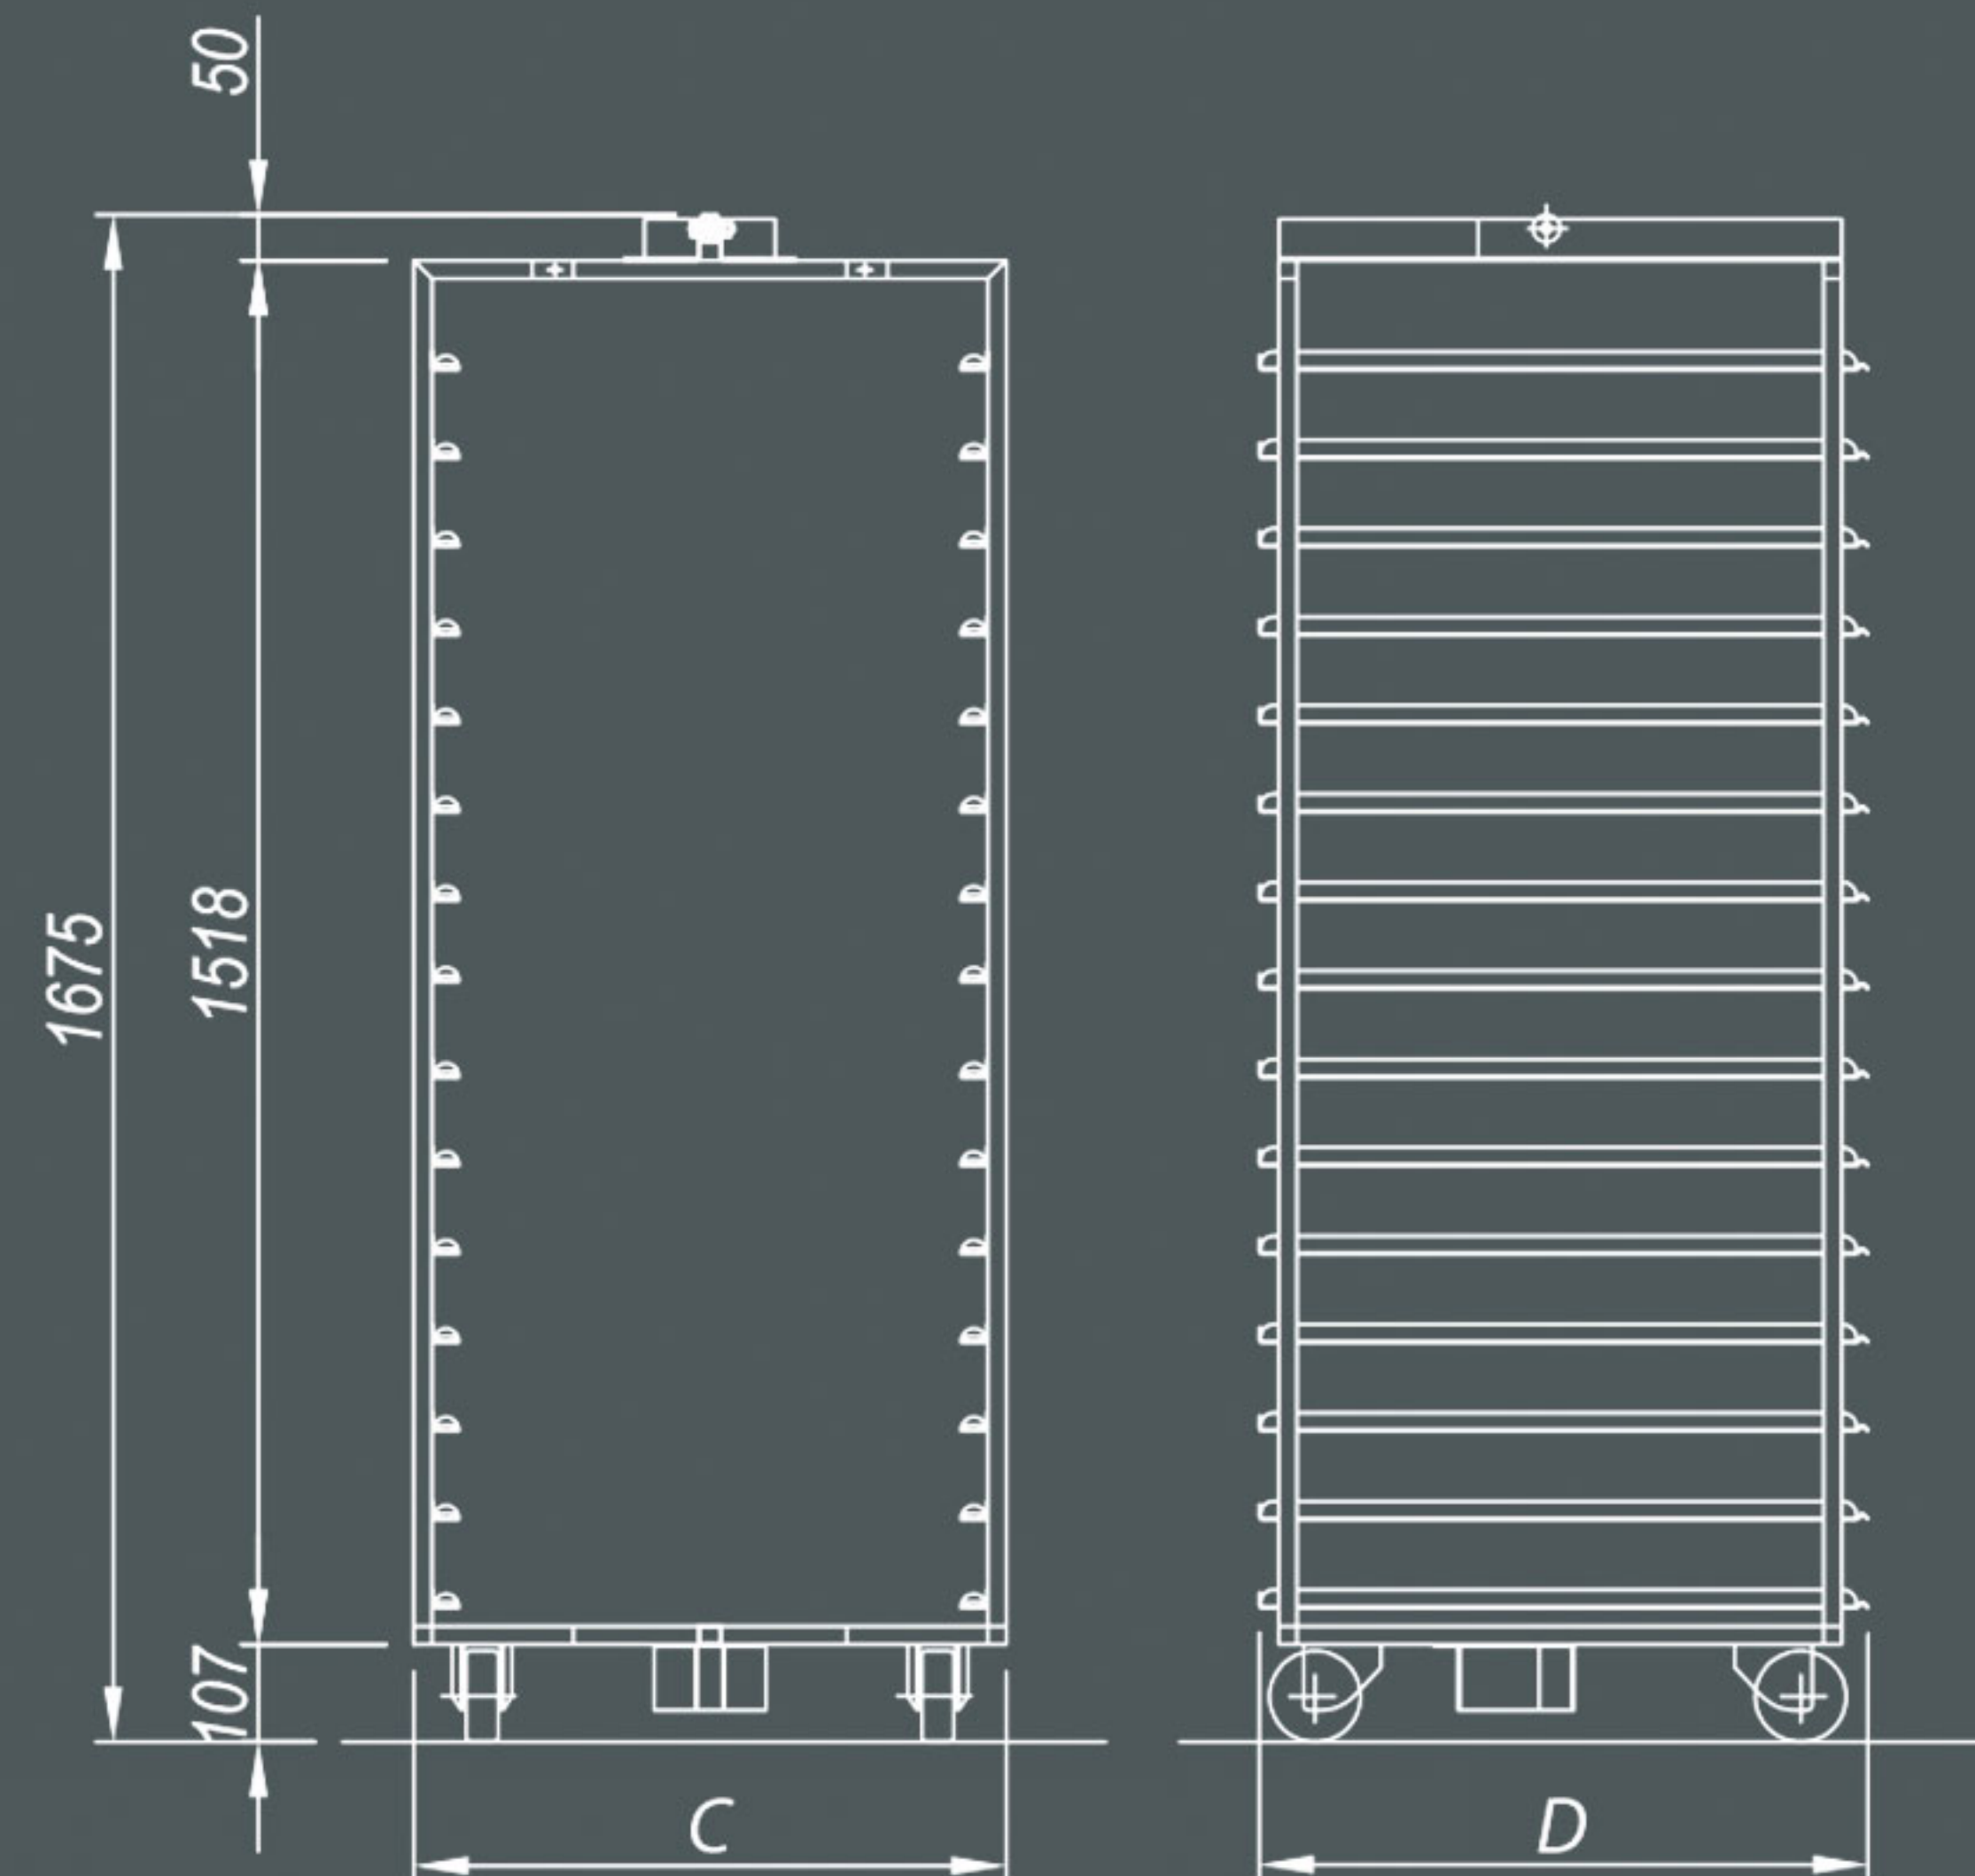

ROTOVENT TECHNICAL DATA

CARRELLI - RACK						
MODELLO MODEL	dimensioni teglie plaques dimensions (cm)	dimensioni esterne external dimensions (cm)		portata massima maximum power (kg)	portate niveles n°	interasse center distance (cm)
		A	B			
RVT46	40X60	46	62	80	20	7,4
	32,5X53	38	55			
RVT665	40X80	46	82	100	18	8,2
	46X66 (18"X26")	52	68		15	9,8
	46X76 (18"X30")	52	78			
	50X70	56	72		13	11,3
	53X65	59	67			
	60X65	66	67			
	RVT665H	40X80	46		82	110
46X66 (18"X26")		52	68	20	7,8	
46X76 (18"X30")		52	78			
50X70		56	72	18	8,7	
53X65		59	67			
60X65		66	67			
RVT68H		60X80	66	82	150	
	71		87			

MODELLO MODEL	alimentazione power source	dimensioni esterne external dimensions (cm)				dimensioni teglie plaques dimensions (cm)	potenza termica thermal power				potenza elettrica electric power (kw)	peso weight (kg)	
		A	B	H	F		kw			kCal/h			BTU/h
							MINI	STD	MAXI				
RVT46-E	ELETTRICO	90	120	205	35	40X60 - 32,5X53	18	21	27	-	-	2	620
RVT46-C	GAS						28	24.000	96.000	-	-		680
RVT665-E	ELETTRICO	112	150	205	41	60X65 - 40X80 - 50X70 53X65 - 46X66 (18"X26") 46X76 (18"X30")	20	23	30	-	-	2	820
RVT665-C	GAS / GASOLIO						38,3	33.000	132.000	-	-		900
RVT665H-E	ELETTRICO	112	150	230	41	60X65 - 40X80 - 50X70 53X65 - 46X66 (18"X26") 46X76 (18"X30")	20	23	30	-	-	2	900
RVT665H-C	GAS / GASOLIO						38,3	33.000	132.000	-	-		980
RVT68H-E	ELETTRICO	130	170	230	41	60X80	27	31	39	-	-	2	990
RVT68H-C	GAS / GASOLIO						43	37.000	148.000	-	-		1090
RVT810H-E	ELETTRICO	164	197	230	41	60X80 - 65X85	37	42	54	-	-	3	1390
RVT810H-C	GAS / GASOLIO						60	51.000	206.400	-	-		1500

CARRELLI - RACK						
MODELLO MODEL	dimensioni teglie plaques dimensions (cm)	dimensioni esterne external dimensions (cm)		portata massima maximum power (kg)	portate niveles n°	interasse center distance (cm)
		A	B			
RVT810H	80X100	86	102	250	13	12
	50X80					
	79x94 (31"x37")	85	96		10	15,7
	81x92 (32"x36")	87	94		8	19,5
	80X80	86	82		7	22,3
	60X99	66	101			