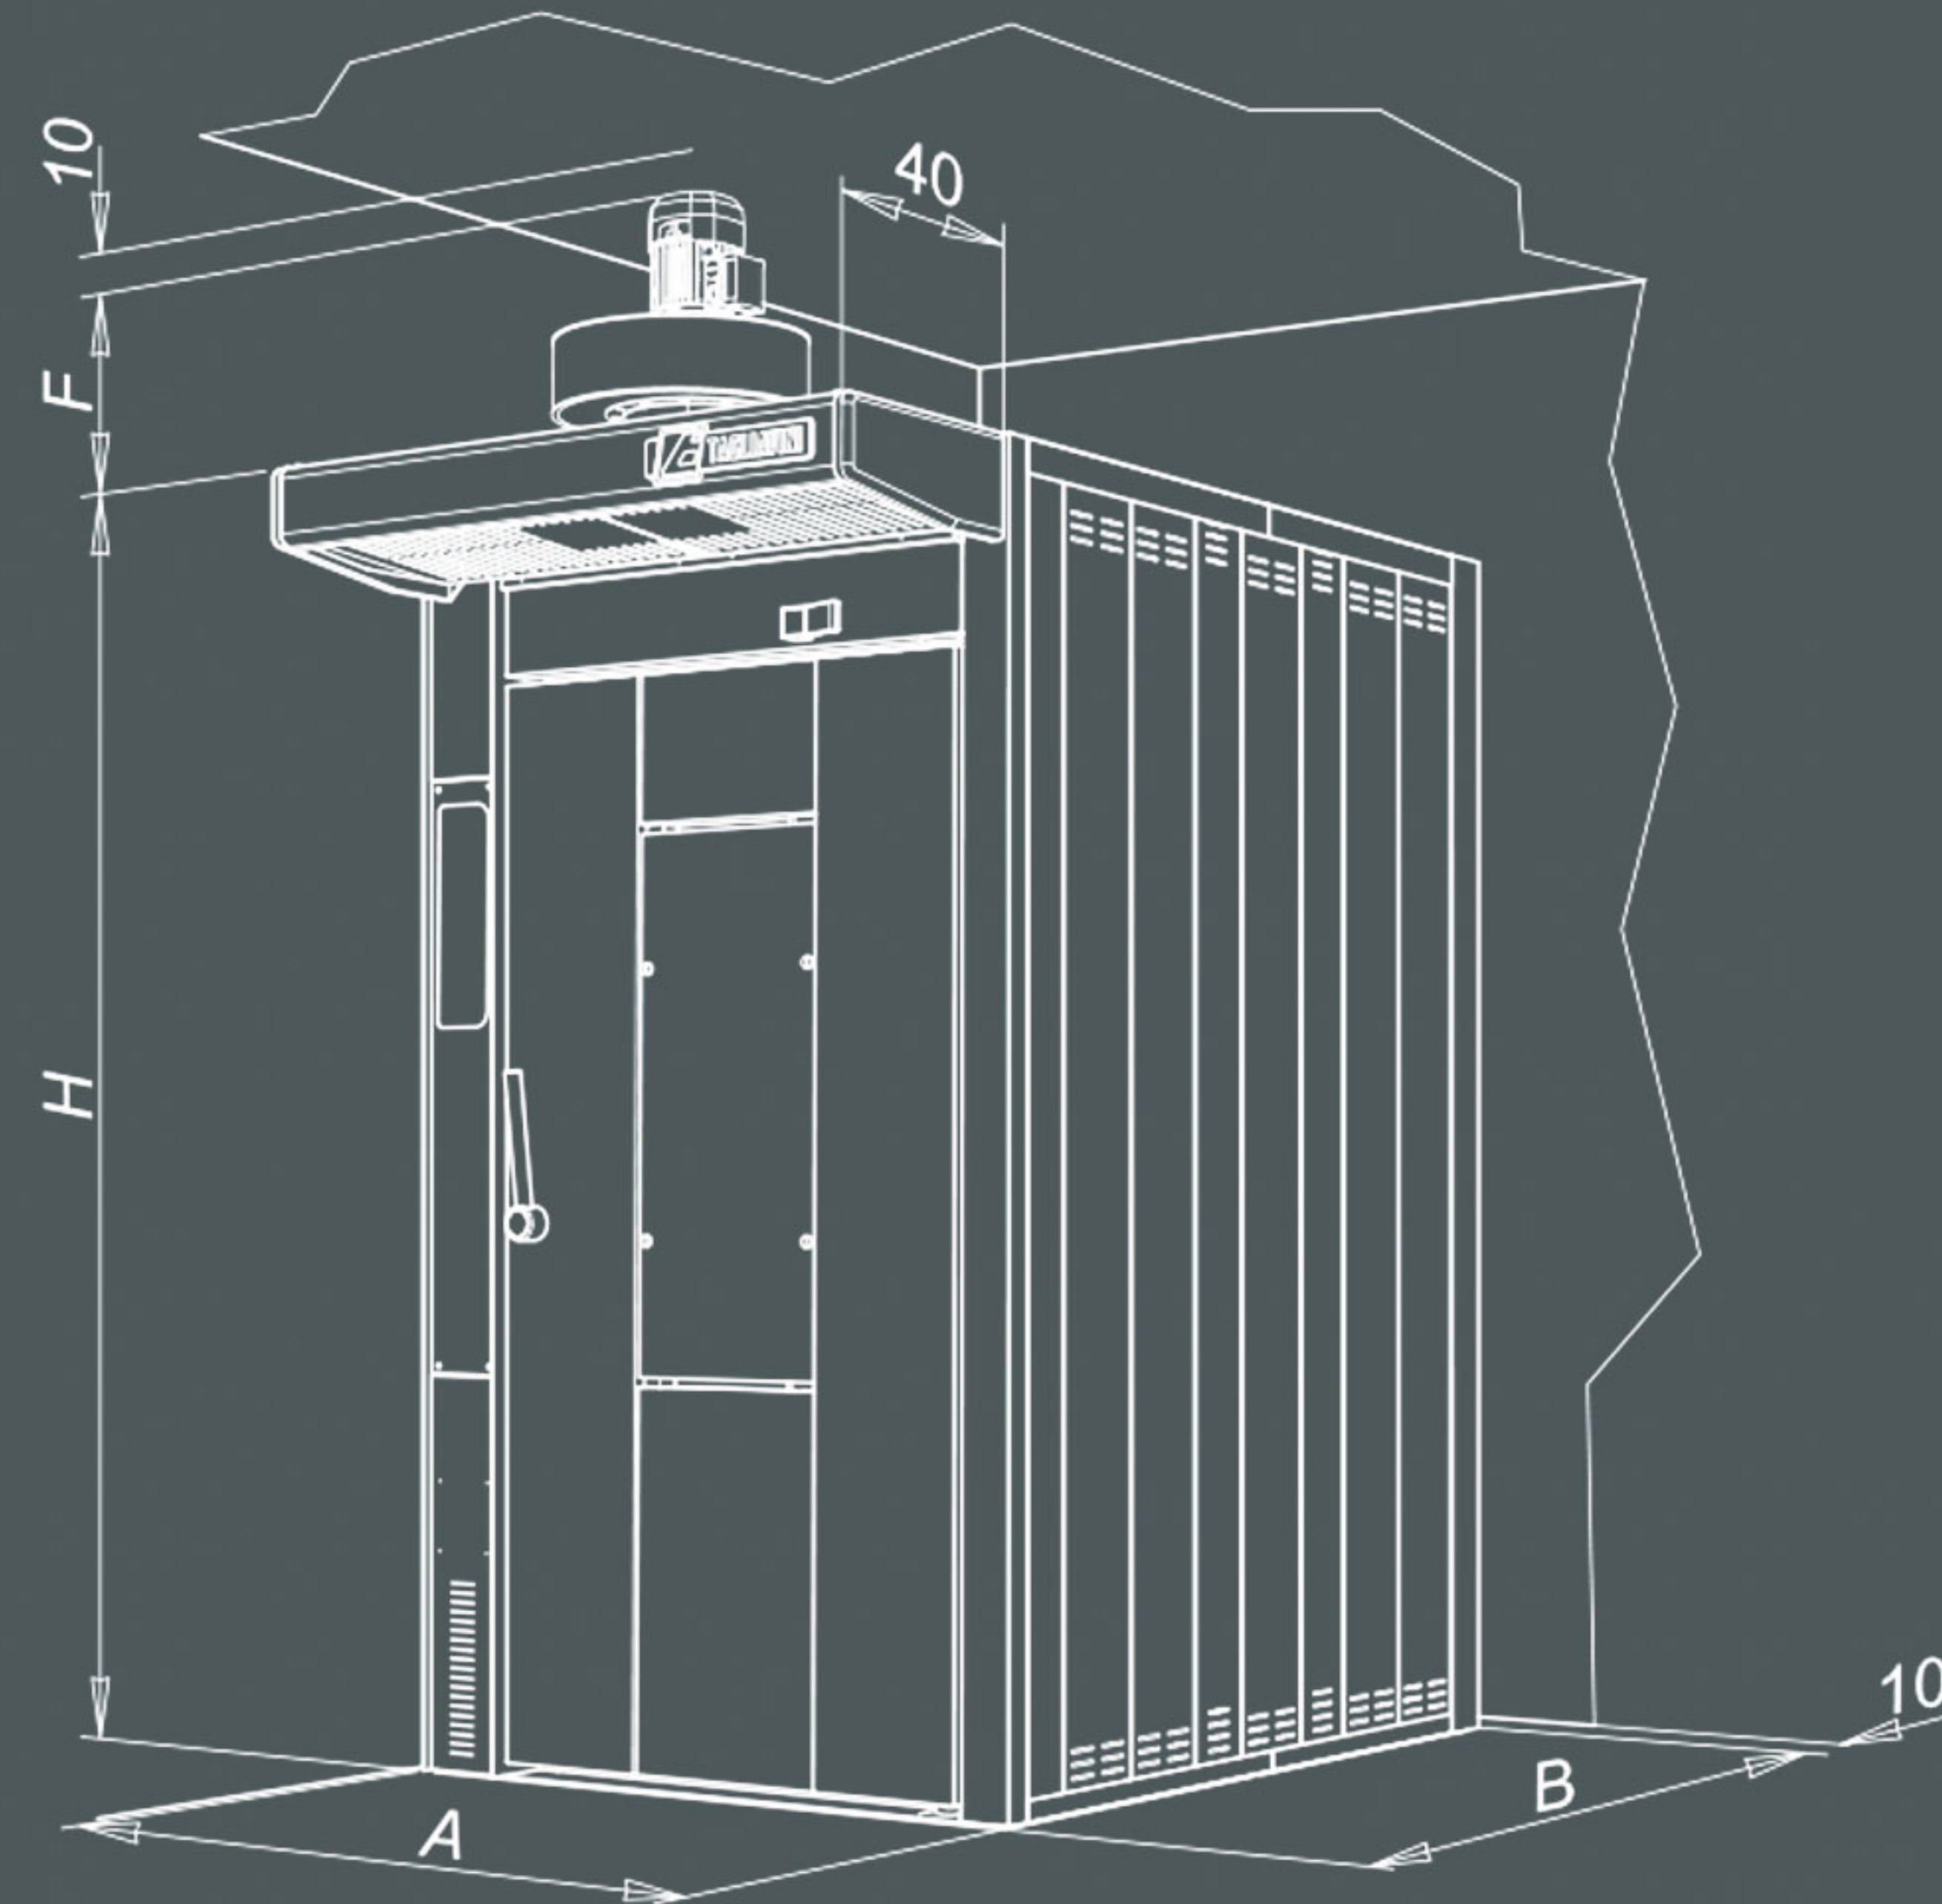

ROTOVENT TECHNICAL DATA

CARRELLI - RACK						
MODELLO MODEL	dimensioni teglie plaques dimensions (cm)	dimensioni esterne external dimensions (cm)		portata massima maximum power (kg)	portate niveles n°	interasse center distance (cm)
		A	B			
RVT46	40X60	46	62	80	20	7,4
	32,5X53	38	55			
RVT665	40X80	46	82	100	18	8,2
	46X66 (18"X26")	52	68		15	9,8
	46X76 (18"X30")	52	78			
	50X70	56	72		13	11,3
	53X65	59	67			
	60X65	66	67			
	RVT665H	40X80	46		82	110
46X66 (18"X26")		52	68	20	7,8	
46X76 (18"X30")		52	78			
50X70		56	72	18	8,7	
53X65		59	67			
60X65		66	67			
RVT68H		60X80	66	82	150	
	71		87			

MODELLO MODEL	alimentazione power source	dimensioni esterne external dimensions (cm)				dimensioni teglie plaques dimensions (cm)	potenza termica thermal power				potenza elettrica electric power (kw)	peso weight (kg)	
		A	B	H	F		kw			kCal/h			BTU/h
							MINI	STD	MAXI				
RVT46-E	ELETTRICO	90	120	205	35	40X60 - 32,5X53	18	21	27	-	-	2	620
RVT46-C	GAS						28	24.000	96.000	-	-		680
RVT665-E	ELETTRICO	112	150	205	41	60X65 - 40X80 - 50X70 53X65 - 46X66 (18"X26") 46X76 (18"X30")	20	23	30	-	-	2	820
RVT665-C	GAS / GASOLIO						38,3	33.000	132.000	-	-		900
RVT665H-E	ELETTRICO	112	150	230	41	60X65 - 40X80 - 50X70 53X65 - 46X66 (18"X26") 46X76 (18"X30")	20	23	30	-	-	2	900
RVT665H-C	GAS / GASOLIO						38,3	33.000	132.000	-	-		980
RVT68H-E	ELETTRICO	130	170	230	41	60X80	27	31	39	-	-	2	990
RVT68H-C	GAS / GASOLIO						43	37.000	148.000	-	-		1090
RVT810H-E	ELETTRICO	164	197	230	41	60X80 - 65X85	37	42	54	-	-	3	1390
RVT810H-C	GAS / GASOLIO						60	51.000	206.400	-	-		1500

CARRELLI - RACK						
MODELLO MODEL	dimensioni teglie plaques dimensions (cm)	dimensioni esterne external dimensions (cm)		portata massima maximum power (kg)	portate niveles n°	interasse center distance (cm)
		A	B			
RVT810H	80X100	86	102	250	13	12
	50X80					
	79x94 (31"x37")	85	96		10	15,7
	81x92 (32"x36")	87	94		8	19,5
	80X80	86	82		7	22,3
	60X99	66	101			